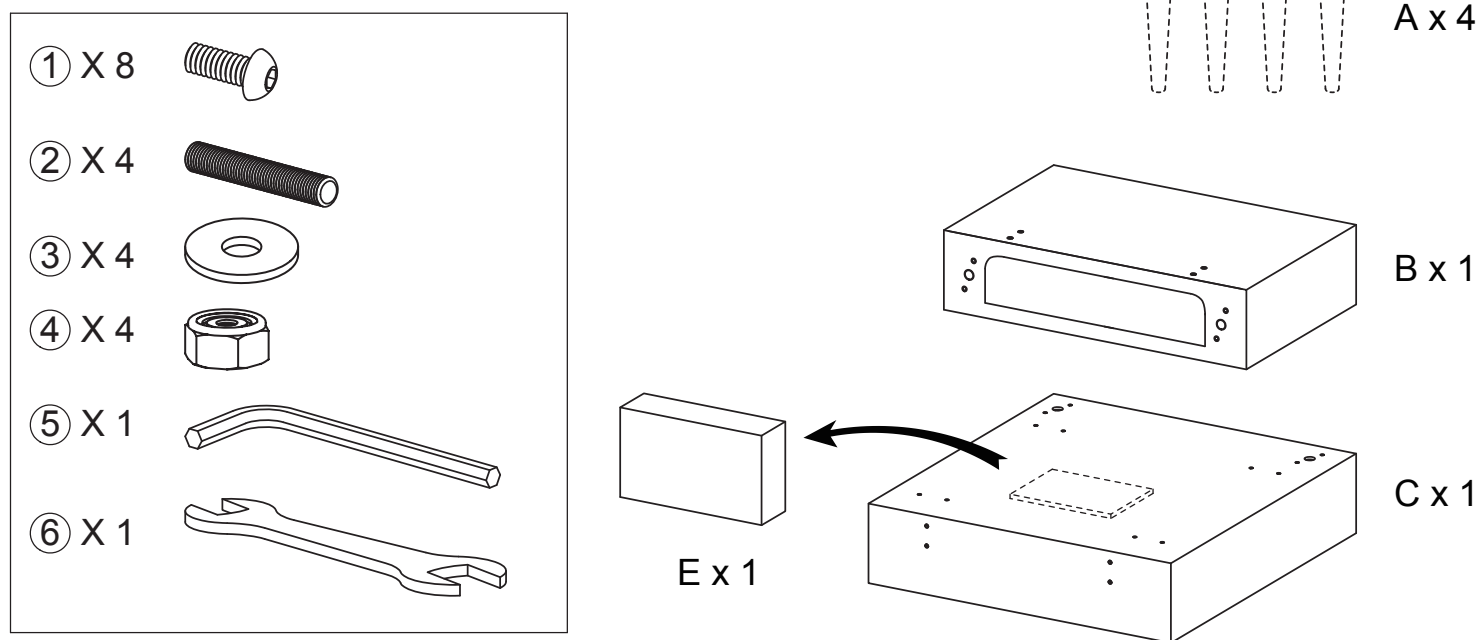

069718 RECAST CHAIR

Betræk til puderne vil du finde, når du åbner lynlåsen under sædet.
 The cover for the cushions you will find, when you open the zipper under the seat.
 Den Kissenbezug finden Sie indem Sie den Reißverschluss unter dem Sitz öffnen.
 Vous trouverez la housse pour les coussins en ouvrant la fermeture sous le siège.
 De hoes voor de kussens vindt u onder het zitgedeelte na het openen van de rits.
 靠枕外套放在坐垫里面，取出时请拉开坐垫底布拉链。
 Чехлы для подушек Вы найдете под сиденьем дивана, расстегнув «молнию».

2.54 CM = 1 US INCH