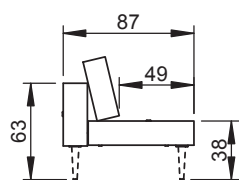

069718 RECAST CHAIR

Betræk til puderne vil du finde, når du åbner lynlåsen under sædet.
 The cover for the cushions you will find, when you open the zipper under the seat.
 Den Kissenbezug finden Sie indem Sie den Reißverschluss unter dem Sitz öffnen.
 Vous trouverez la housse pour les coussins en ouvrant la fermeture sous le siège.
 De hoes voor de kussens vindt u onder het zitgedeelte na het openen van de rits.
 靠枕外套放在坐垫里面，取出时请拉开坐垫底布拉链。
 Чехлы для подушек Вы найдете под сиденьем дивана, расстегнув «молнию».

2.54 CM = 1 US INCH